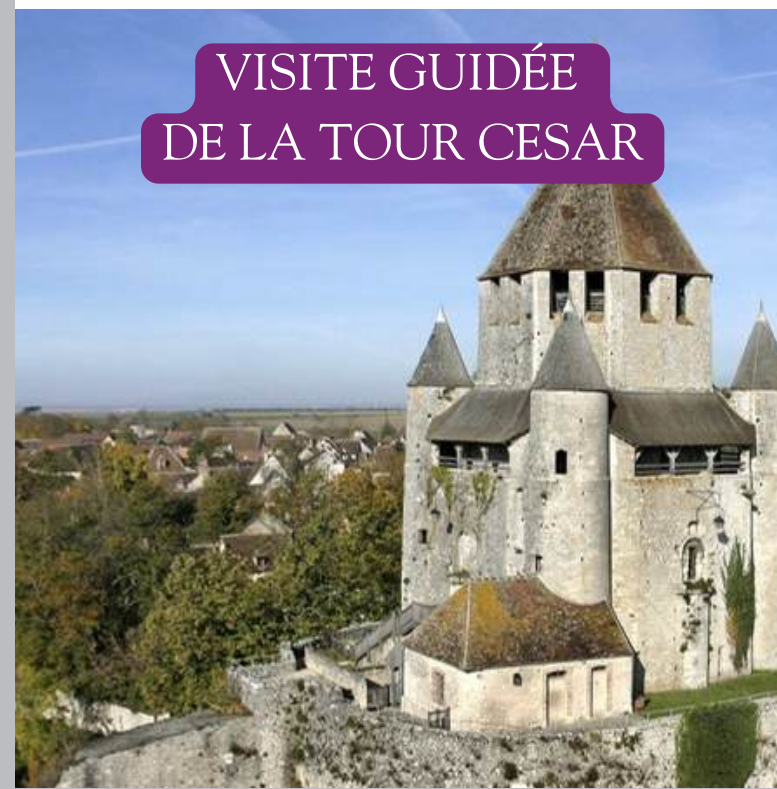

Vous profiterez d'un point de vue panoramique exceptionnel sur la Cité Médiévale et ses environs. Possibilité de privatiser la Tour pour un apéritif en début de soirée sur demande.

Durée : 1h15

250€ HT pour 20 personnes

300€ HT pour 20 personnes en anglais

10€ HT par personne sup (jusqu'à 30 pers)

VISITE GUIDÉE
DE LA TOUR CESAR

Venez découvrir la Légende de Provins où l'art équestre se mêle à la magie des Remparts chargés d'Histoire.

Durée: 45min

11€HT par personne